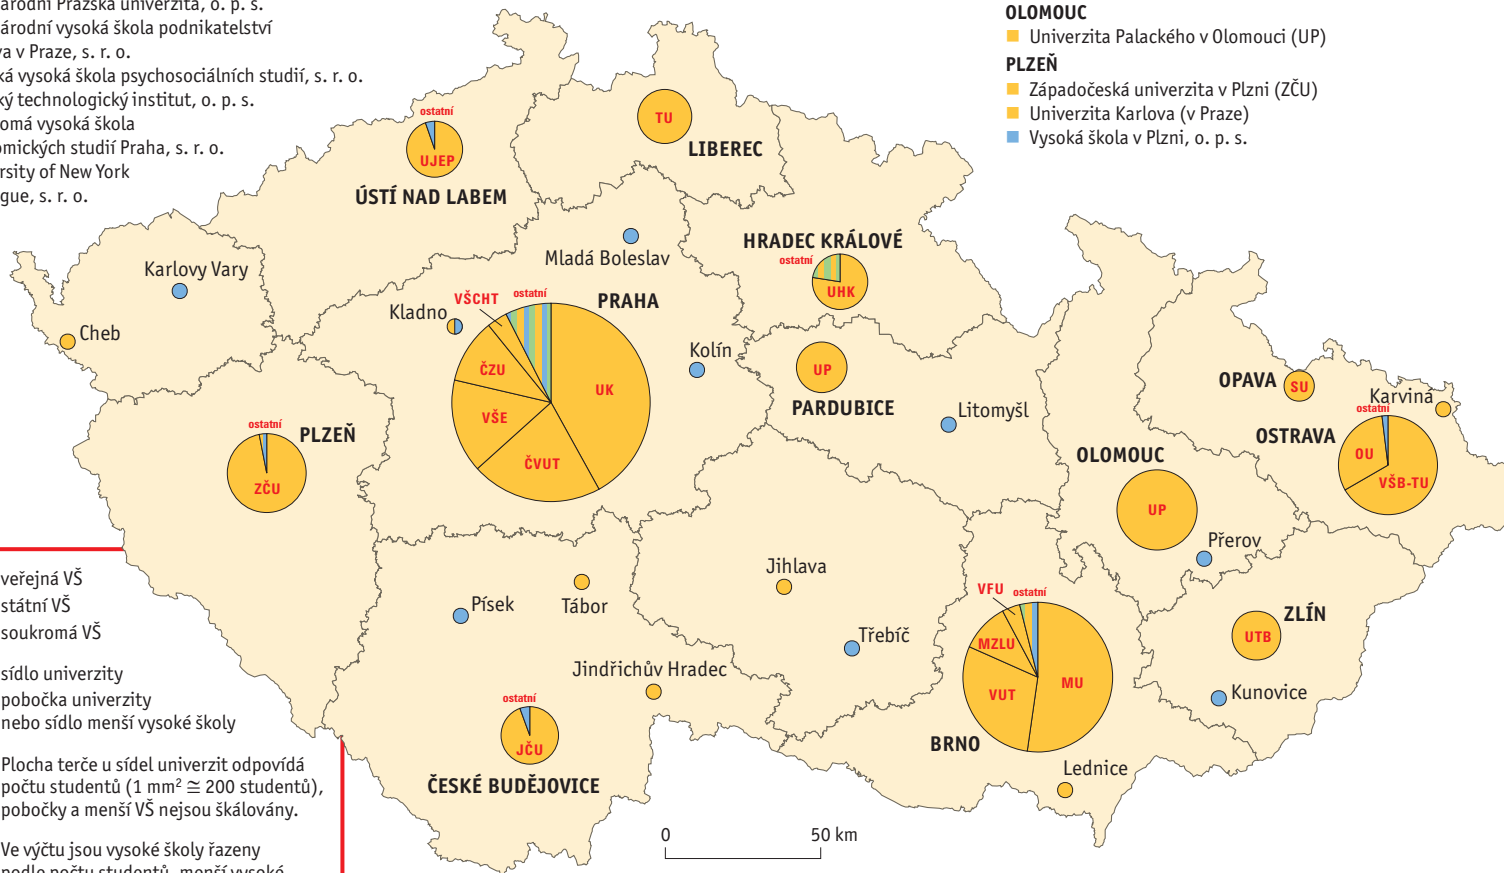

HRADEC KRÁLOVÉ

- Univerzita Hradec Králové (UHK)
- Univerzita Karlova (v Praze)
- Univerzita obrany (v Brně)

LIBEREC

- Technická univerzita v Liberci (TU)

PARDUBICE

- Univerzita Pardubice (UP)

ZLÍN

- Univerzita Tomáše Bati ve Zlíně (UTB)

- ŠkodaAuto a. s. Vysoká škola

Písek

- Filmová akademie v Písku, o. p. s.

Prerov

- Vysoká škola logistiky Prerov, o. p. s.

Tábor

- Jihočeská univerzita (v Českých Budějovicích)

Třebíč

- Západočeská vysoká škola Třebíč, o. p. s.

- veřejná VŠ
- státní VŠ
- soukromá VŠ

PRAHA sídlo univerzity
Cheb pobočka univerzity
nebo sídlo menší vysoké školy

Plocha terče u sídel univerzit odpovídá počtu studentů (1 mm² ≅ 200 studentů), pobočky a menší VŠ nejsou škálovány.

Ve výčtu jsou vysoké školy řazeny podle počtu studentů, menší vysoké školy jsou řazeny podle abecedy.

0 50 km

Zdroj dat: Scio, ČSÚ © P3K